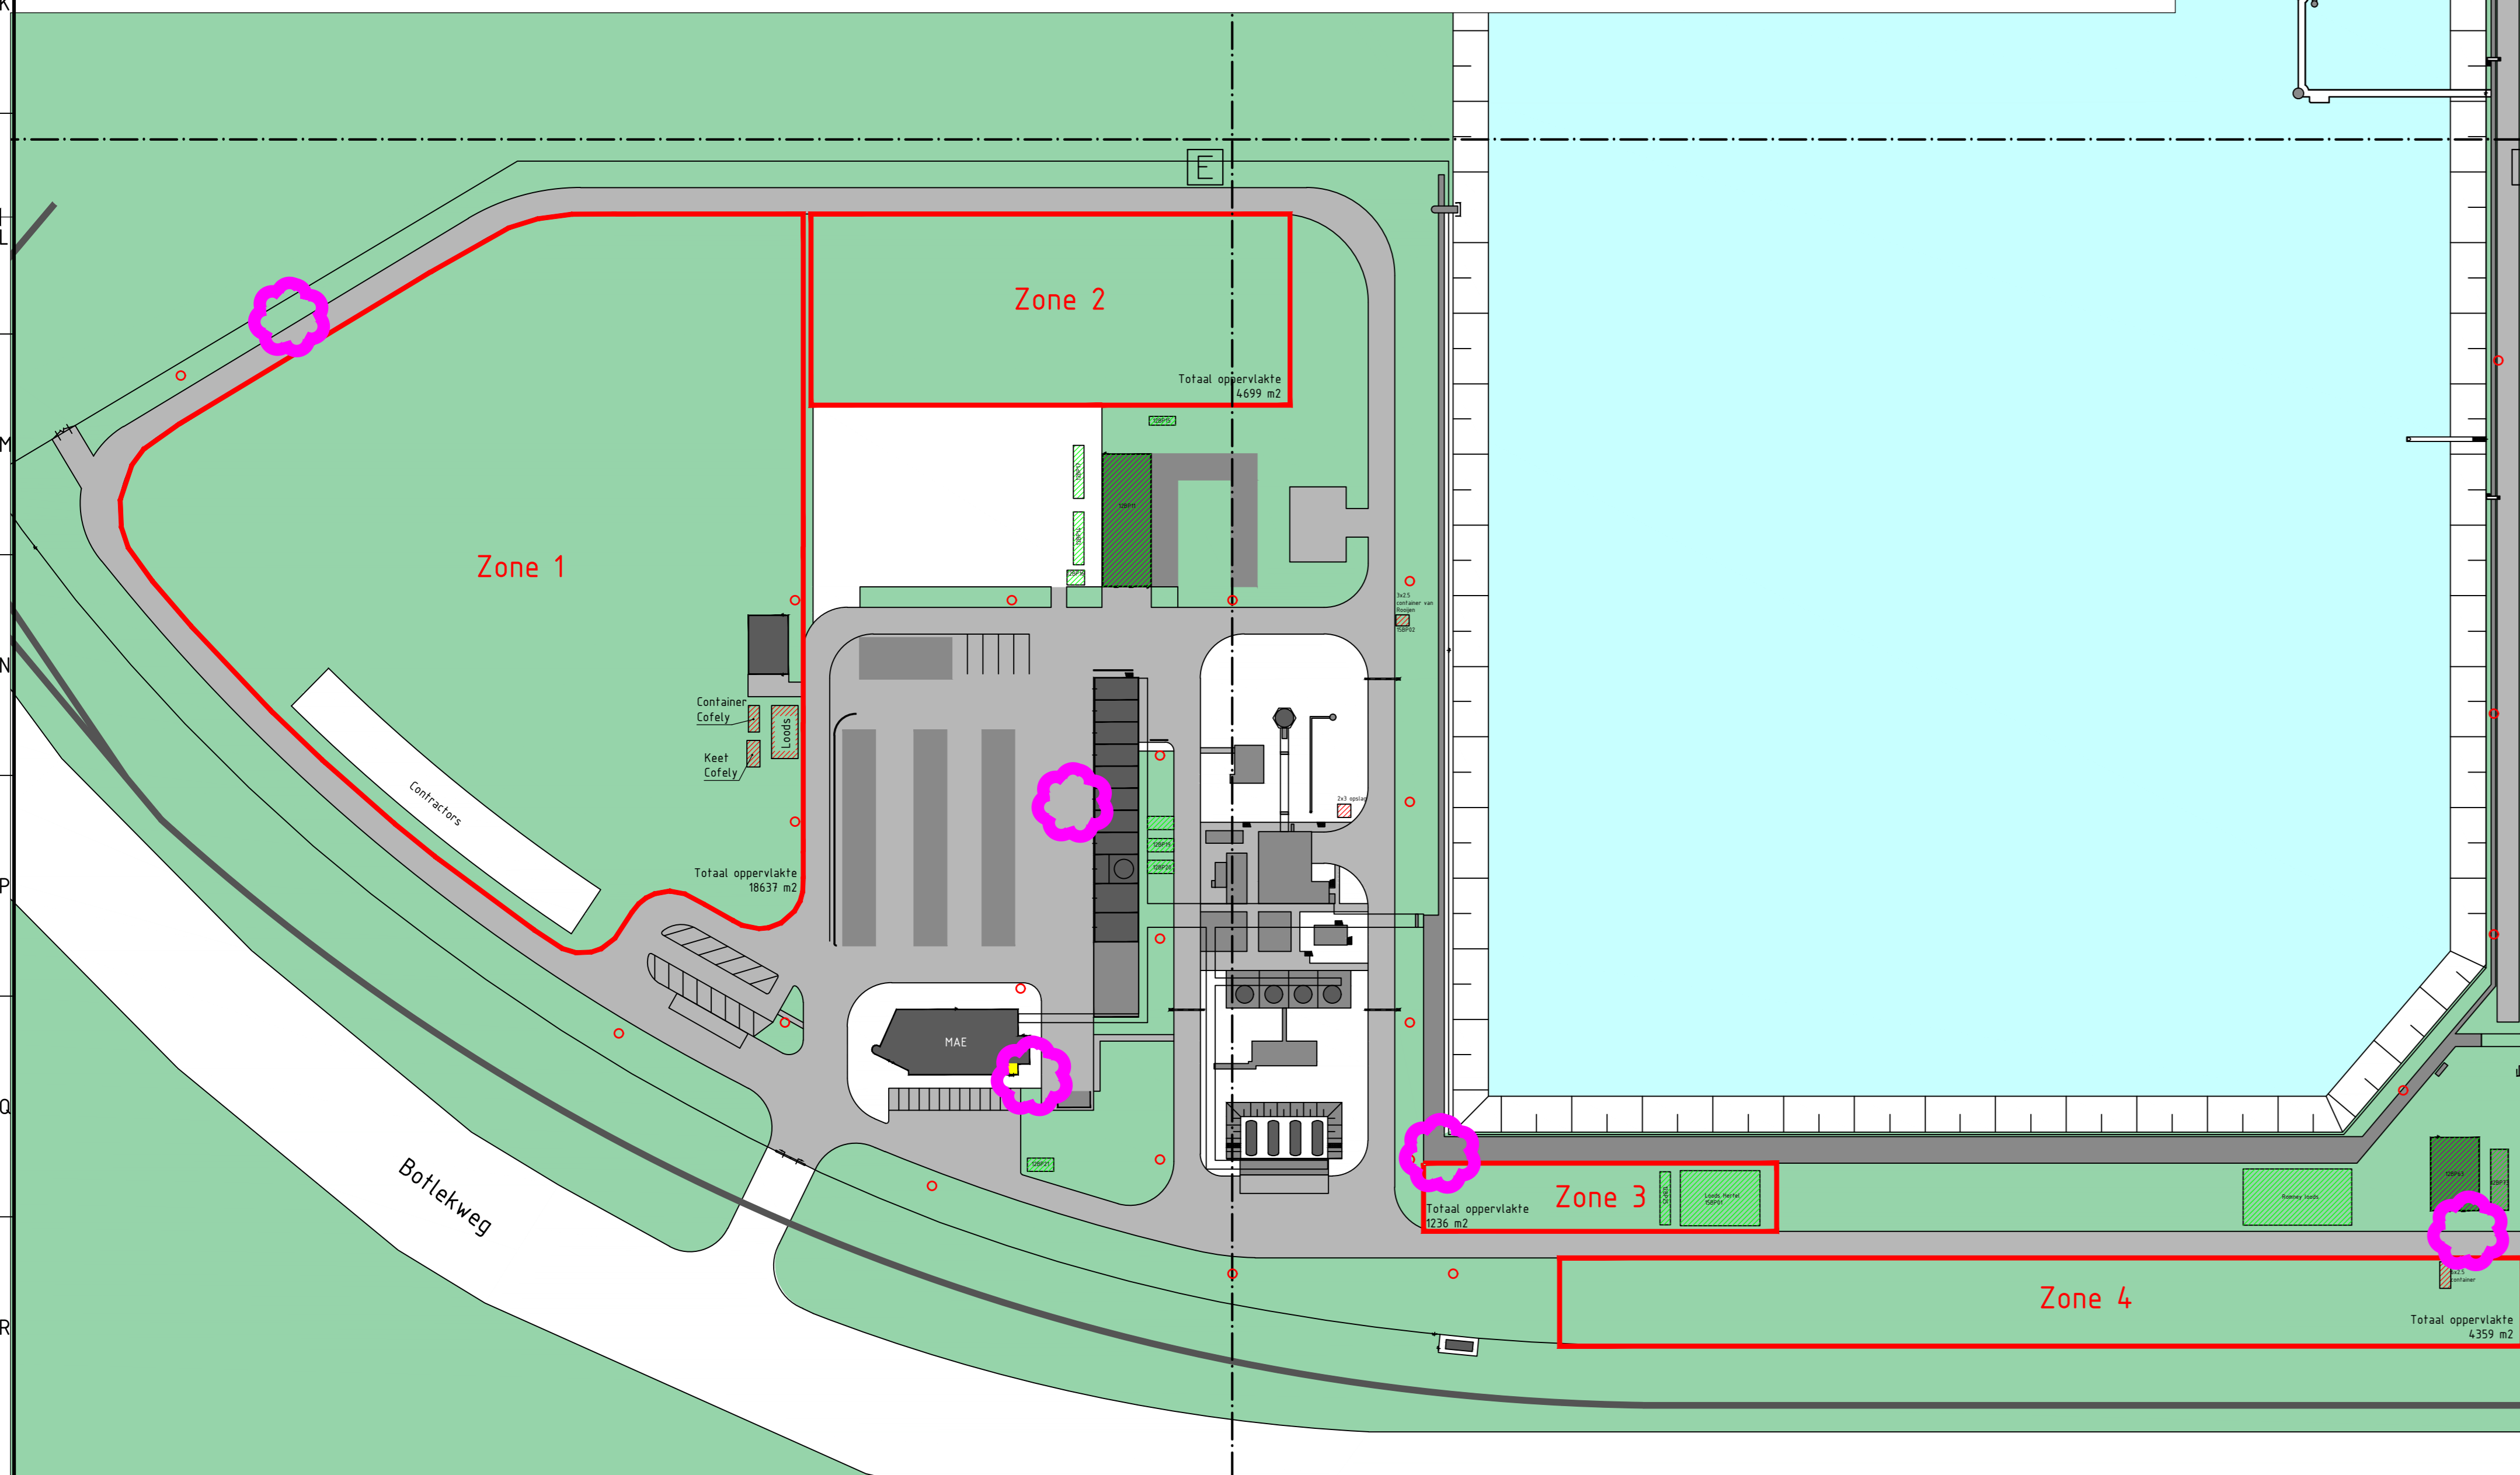

# Lokaasdepots ongedierte bestrijding Bedrijvenpark Botlek Rotterdam

## Overzicht lokaties

- Magazijn 9x lokaasdepots muizen
- Kantine 1e verdieping Hoofdgebouw 3x lokaasdepot muizen
- Kantine opslag BG hoofdgebouw 3x lokaasdepot muizen
- Olieloods 3x lokaasdepots muizen

**Legenda**

- Tijdelijke accommodatie
- Stop accommodatie
- Semi permanente accommodatie
- Grens: accommodatie Zone
- Hydrant
- Sectiegrens
- 12BP47 Nummer bouwkeet
- 15ST11 Nummer stopkeet

OPDRACHTGEVER <b>AKZO Nobel IC</b>	TEKENAAR J.J. van Egmond	SCHAAL 1:1000
PROJECTSCHRIJVING Vergunningstekening: Accommodaties AKZO Nobel Locatie Botlek Rotterdam	PROJECTLEIDER J.W. Boonstoppel	FORMAAT A0
TEKENINGENOMSCHRIJVING Overzichtstekening Accommodatiezones	TEKENINGNUMMER 168104-W-100	BLAD IN REKEN 1 IN 1
STATUS Definitief	TEKENINGMAATSCHAP <b>rond ruimte</b>	WISSEL 1:0