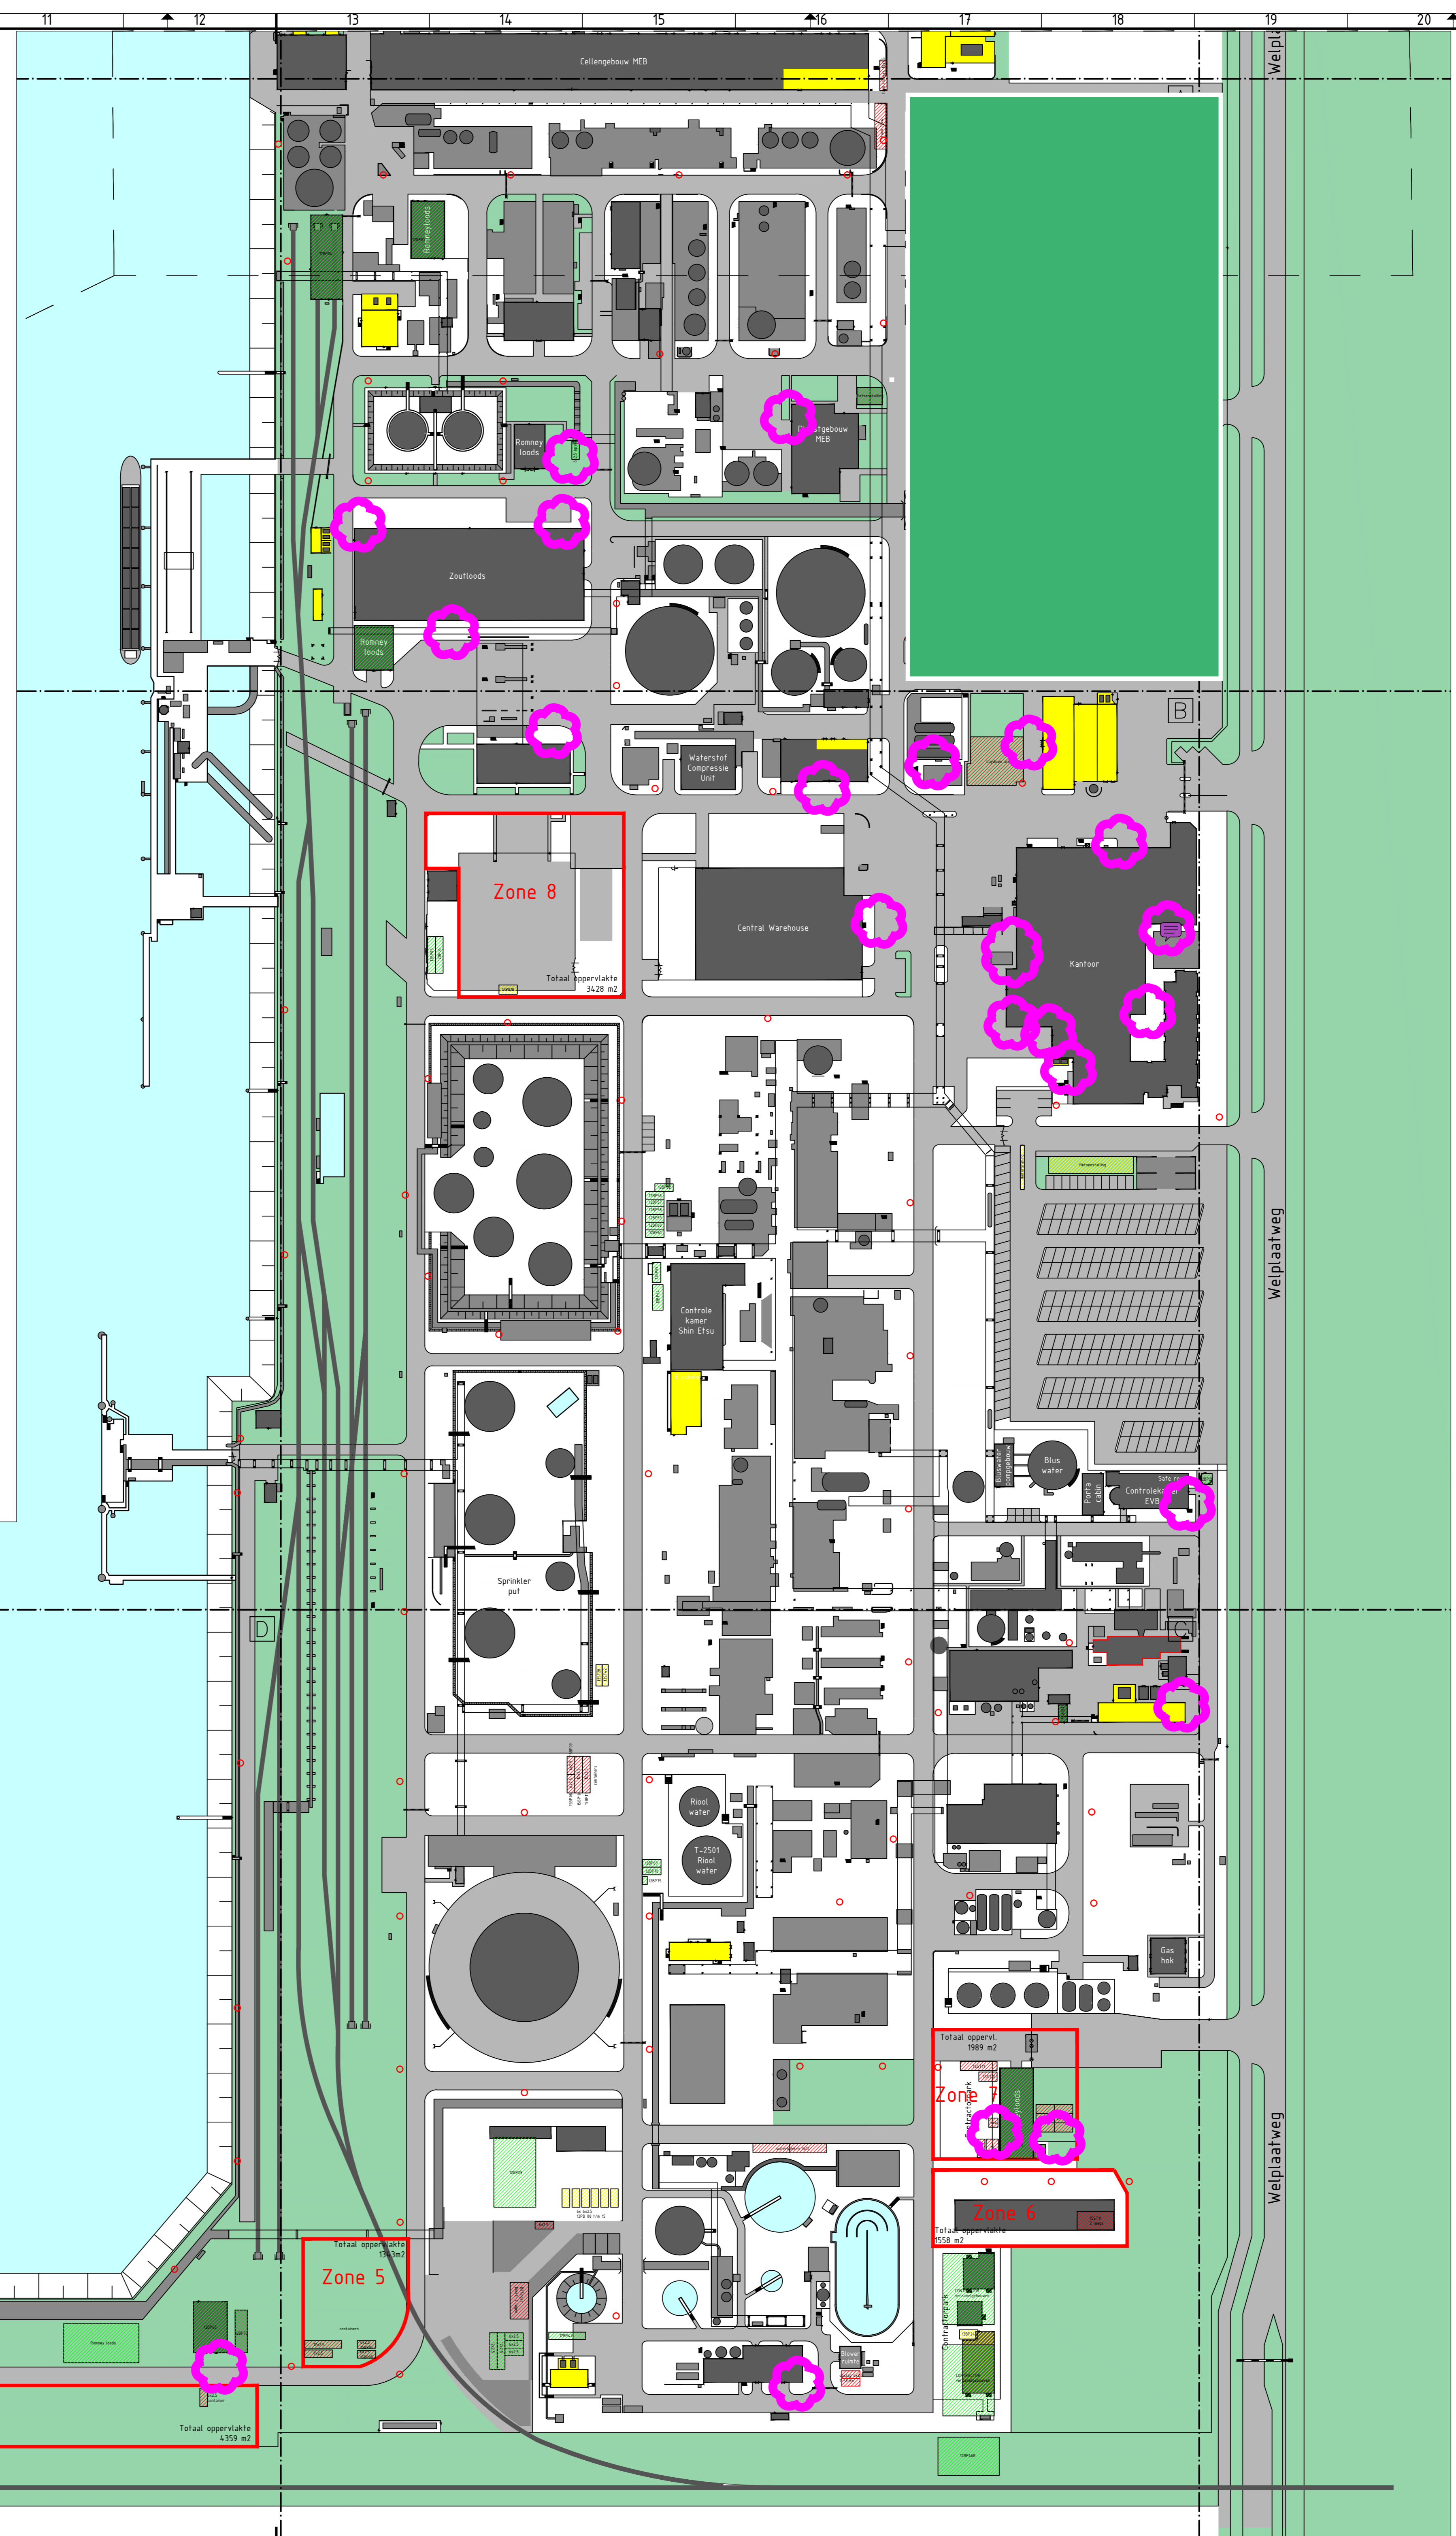

## Overzicht lokaties

- Magazijn 9x lokaasdepots muizen
- Kantine 1e verdieping Hoofdgebouw 3x lokaasdepot muizen
- Kantine opslag BG hoofdgebouw 3x lokaasdepot muizen
- Olieloods 3x lokaasdepots muizen

**Legenda**

- Tijdelijke accommodatie
- Stop accommodatie
- Semi permanente accommodatie
- Grens: accommodatie Zone
- Hydrant
- Sectiegrens
- 12BP47 Nummer bouwkeet
- 15ST11 Nummer stopkeet

OPDRACHTGEVER <b>AKZO Nobel IC</b>	TEKENAAR J.J. van Egmond	SCHAAL 1:1000
PROJECTSCHRIJVING Vergunningstekening: Accommodaties AKZO Nobel Locatie Botlek Rotterdam	PROJECTLEIDER J.W. Boonstoppel	FORMAAT A0
TEKENINGENOMSCHRIJVING Overzichtstekening Accommodatiezones	TEKENINGNUMMER 168104-W-100	BLAD IN REKEN 1 IN 1
STATUS Definitief	TEKENINGMAATSCHAP <b>rond ruimte</b>	WISSEL 1:0