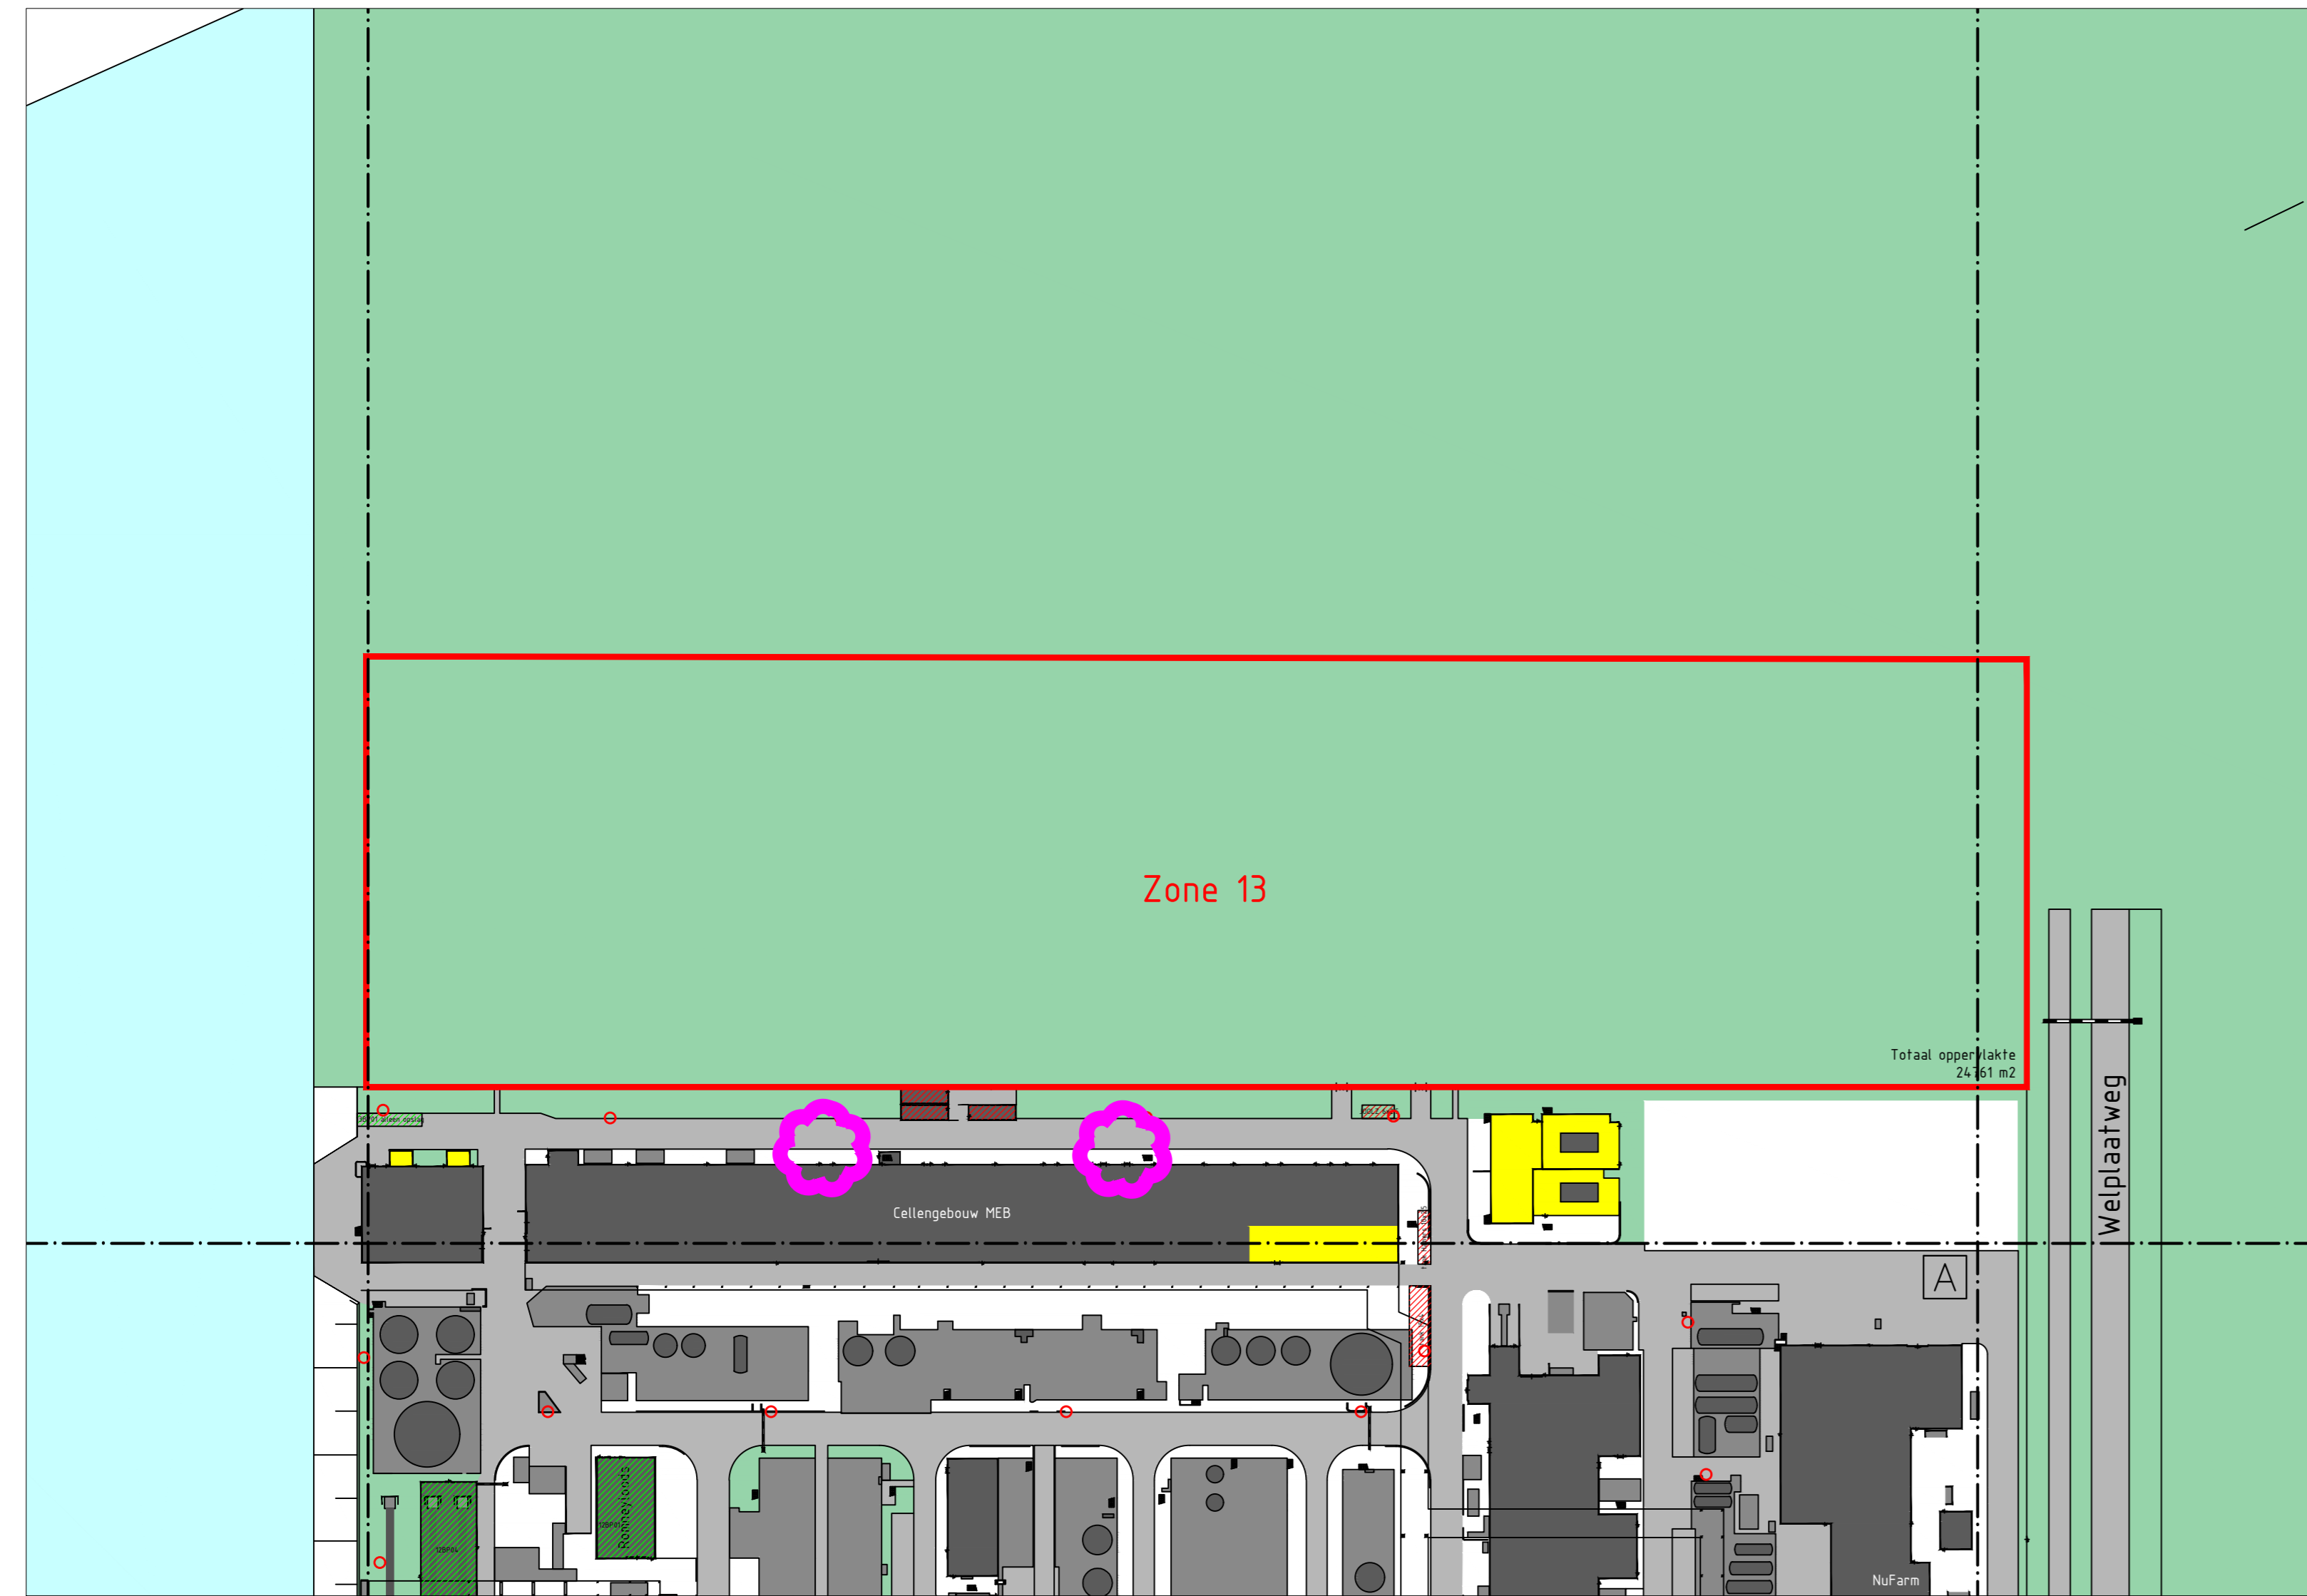

## Overzicht lokaties

- Magazijn 9x lokaasdepots muizen
- Kantine 1e verdieping Hoofdgebouw 3x lokaasdepot muizen
- Kantine opslag BG hoofdgebouw 3x lokaasdepot muizen
- Olieloods 3x lokaasdepots muizen

**Legenda**

- Tijdelijke accommodatie
- Stop accommodatie
- Semi permanente accommodatie
- Grens: accommodatie Zone
- Hydrant
- Sectiegrens
- 12BP47 Nummer bouwkeet
- 15ST11 Nummer stopkeet

OPDRACHTGEVER <b>AKZO Nobel IC</b>	TEKENAAR J.J. van Egmond	SCHAAL 1:1000
PROJECTSCHRIJVING Vergunningstekening: Accommodaties AKZO Nobel Locatie Botlek Rotterdam	PROJECTLEIDER J.W. Boonstoppel	FORMAAT A0
TEKENINGENOMSCHRIJVING Overzichtstekening Accommodatiezones	TEKENINGNUMMER 168104-W-100	BLAD IN REKEN 1 IN 1
STATUS Definitief	TEKENINGMAATSCHAP <b>rond ruimte</b>	WISSEL 1:0